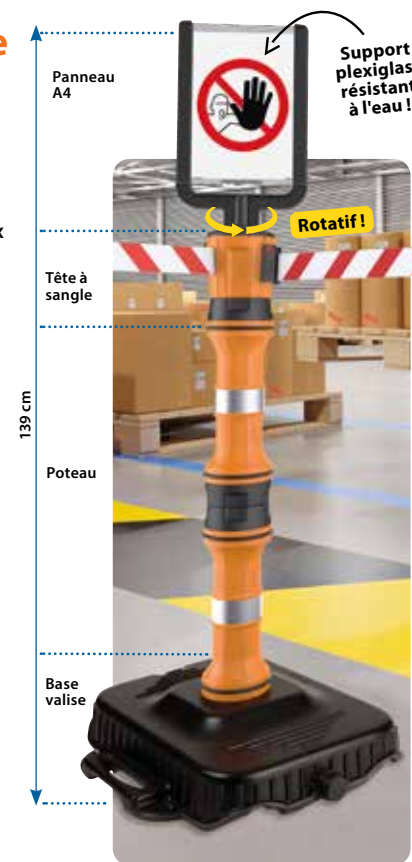

KIT TÊTE + SUPPORT MURAL

Fixation sur mur, véhicule, rack de stockage...
Pas d'emcombrement au sol !