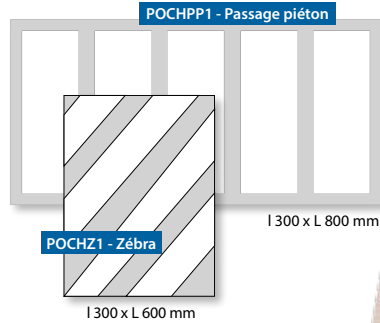

MARQUAGE AU SOL

Peinture de signalisation routière

1. Permet la réalisation de marquages neufs et l'entretien d'anciens marquages.
2. Circulable en 30 mins.
   - Applicable au pistolet, rouleau ou brosse.
   - Plusieurs couleurs disponibles.

Réf. PRT5 BLC - **92,00€** - l'unité

5 kg

Pochoirs de marquage au sol pour parking

En rouleau, facile à appliquer et à réutiliser. En plastique.

1 100 mm x L 5 m

Réf. POCHL3 - **259,00€** - l'unité

1 300 x L 600 mm

Réf. POCHZ1 - **499,00€** - l'unité

1 300 x L 800 mm

Réf. POCHPP1 - **499,00€** - l'unité