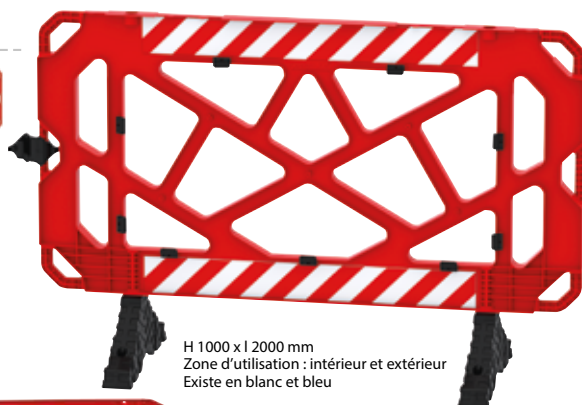

H 1000 x l 2000 mm
Zone d'utilisation : intérieur et extérieur
Existe en blanc et bleu

Personnalisable

- Personnalisez votre message à l'aide d'un texte et/ou logo.
- Connecteurs et pieds orientables pour assemblage.
- Facilement transportable à l'aide de sa poignée centrale.

Personnalisable : Réf. 303WHA100 - 172,00€ - l'unité

Standard : Réf. TITAN2 - 152,00€ - l'unité