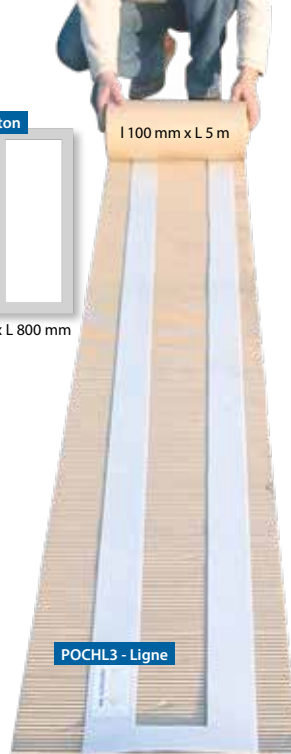

MARQUAGE AU SOL

Peinture de signalisation routière

1. Permet la réalisation de marquages neufs et l'entretien d'anciens marquages.
2. Circulable en 30 mins.
   - Applicable au pistolet, rouleau ou brosse.
   - Plusieurs couleurs disponibles.

Réf. PRT5 BLC - **92,00€** - l'unité

5 kg

Pochoirs de marquage au sol pour parking

En rouleau, facile à appliquer et à réutiliser. En plastique.

1 100 mm x L 5 m

Réf. POCHL3 - **259,00€** - l'unité

1 300 x L 600 mm

Réf. POCHZ1 - **499,00€** - l'unité

1 300 x L 800 mm

Réf. POCHPP1 - **499,00€** - l'unité

Bandes antidérapantes Maxigrip®

Pour marquer facilement vos routes et parkings.

- Microbilles réfléchissantes.
- Adhérence renforcée.
- Haute visibilité.

Réf. PVMT1 - **208,00€** - l'unité

1 100 mm x L 45 m

Pochoirs en PVC chiffres et lettres

- Légers et faciles à mettre en place.
- Résistants et réutilisables.

Réf. 309SIB100 - **202,00€** - le lot

MARQUAGE THERMOCOLLÉ

La révolution dans le marquage au sol extérieur.

- Durable et économique !
- Simple à poser, une seule personne suffit.
- Remise en circulation rapide.
- Sans solvant, ni produit chimique !

Tient 8 fois plus longtemps que la peinture !

Réf. CHO **213,00€** L'unité

L 5 m Pression 3 bars

Le marqueur indique quand le niveau de chauffe est suffisant.

Bande de marquage au sol

Réf. 303QWB100 À partir de **36,00€** - l'unité
1 100 x L 5000 mm

Chalumeau à gaz pour marquage au sol thermoplastique

Chauffez et collez votre signalisation en un rien de temps !

Réf. 307PEF100 **679,00€** Le kit

Kit 24 places de parking thermocollé

Un kit prêt à l'emploi pour marquer vos places de parking.

- Un marquage thermoplastique, préformé et durable.
- Application simple à l'aide d'un chalumeau.
- Nombre de places au choix pour s'adapter à votre environnement. Existe en 3, 6, 9, 12 et 20 places.

24 places soit 25 bandes : 1 100 x L 5000 mm