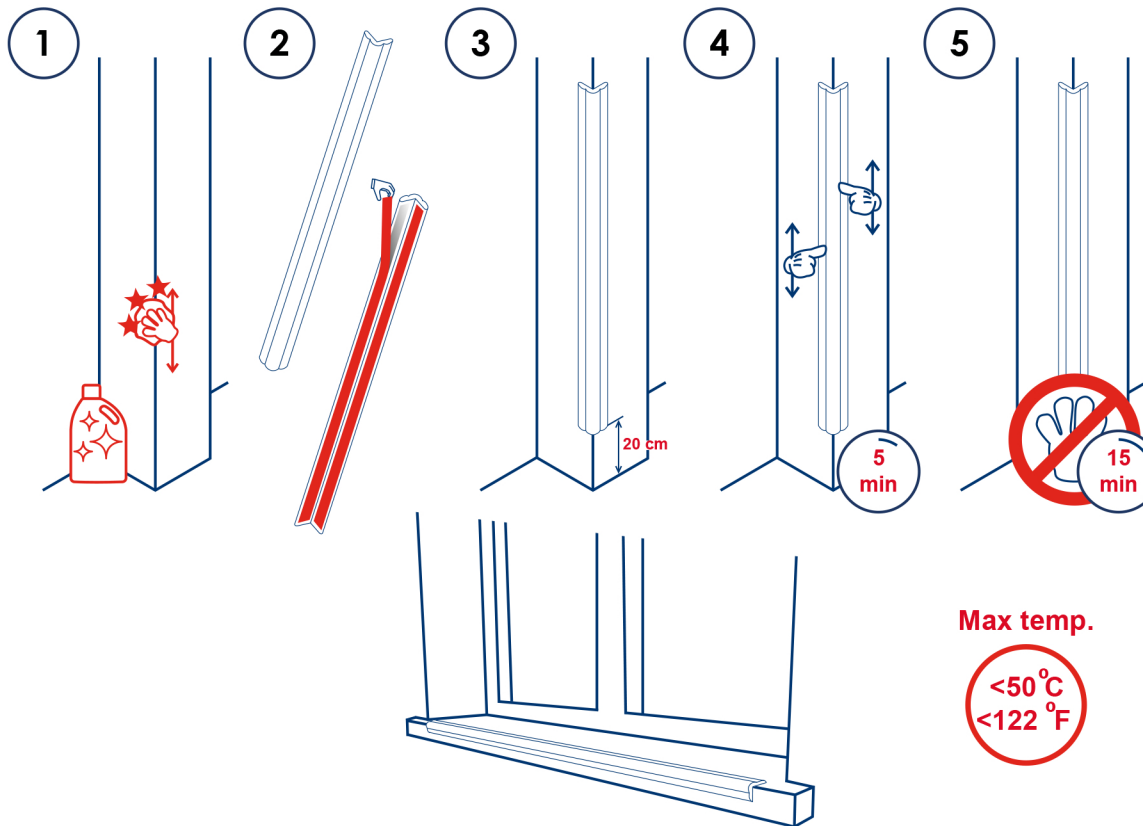

CORNER PLUS GUARD

Instructions

EN Can be cut to size. Suitable for smooth plastic, glass, wood, metal, and stone surfaces. Cannot be applied to uneven and rough surfaces. For indoor and outdoor use. Removing the adhesive strips may cause damage to surface finishes and paintwork. Arte Viva BV assumes no responsibility for any damage caused if the strips are not applied as instructed.

FR Peut-être découpé. Convient sur le verre, plastique, bois, métal et surface en pierre. Ne peut être appliqué sur surface non lisse et inégale. Convient à l'intérieur et à l'extérieur. Retirez les bandes adhésives peut endommager les finitions et la peinture. Arte Viva BV ne peut être tenu responsable pour quels dommages, qui résulteraient d'un manquement lors de l'installation selon les instructions.

DE Kann auf entsprechende Länge zugeschnitten werden. Installierbar auf glatten Oberflächen aus Plastik, Glas, Holz oder Stein. Kann nicht auf unebenen, rauen Oberflächen aufgeklebt werden. Für Innen- und Außengebrauch. Durch das Entfernen der Streifen können Beschädigungen an der Oberfläche oder Farbe der Tür bzw. Zarge entstehen. Arte Viva BV kann nicht für Schäden verantwortlich gemacht werden, die aus nichtsachgemäßer Installation abweichend zu dieser Anleitung resultieren.

NL Kan ingekort worden tot de gewenste lengte. Kan op elke vlakke ondergrond van glas, hout, metaal en steen aangebracht worden. Niet geschikt voor een ruwe ondergrond. Voor binnen- en buitengebruik. Bij verwijdering van de plakstrips kan de verflaag beschadigen. Arte Viva BV kan niet aansprakelijk worden gesteld voor schade die ontstaat indien de Corner Guard niet op de omschreven wijze worden aangebracht.