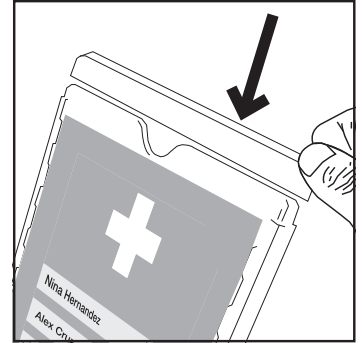

UPDATE SAFETY SIGNS

LE CADRE D’AFFICHAGE À OUVERTURE FACILE DE AFFICHEHOUDER MET SNELLE OPENING DER INNOVATIVE SCHILDHALTER

1

2

3

4

Printing Template

Modèle d'impression

Sjabloon afdrukken

Druckvorlage

<https://www.seton.co.uk/updatesigns>

<https://www.seton.fr/cadre-affichage-ouverture-facile.html>

<https://www.seton.be/fr/cadre-affichage-ouverture-facile.html>

<https://www.seton-signalering.nl/affichehouder-snelle-opening>

<https://www.seton.be/nl/affichehouder-snelle-opening>

<https://www.seton.de/schildhalter>

<https://www.seton.at/schildhalter>

<https://www.seton.ch/schildhalter>

A4 SIGN HOLDER

LE CADRE D’AFFICHAGE À CODE COULEUR DE AFFICHEHOUDER MET KLEURCODE DER INNOVATIVE SCHILDHALTER