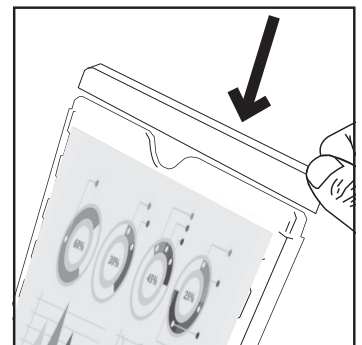

<https://www.seton.be/nl/affichehouder-snelle-opening>

<https://www.seton.de/schildhalter>

<https://www.seton.at/schildhalter>

<https://www.seton.ch/schildhalter>

A4 SIGN HOLDER

LE CADRE D’AFFICHAGE À CODE COULEUR DE AFFICHEHOUDER MET KLEURCODE DER INNOVATIVE SCHILDHALTER

1

2

3

4