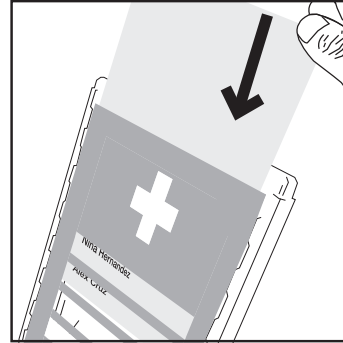

UPDATE SAFETY SIGNS

LE CADRE D’AFFICHAGE À OUVERTURE FACILE DE AFFICHEHOUDER MET SNELLE OPENING DER INNOVATIVE SCHILDHALTER

1

2

3

4

Printing Template

Modèle d'impression

Sjabloon afdrukken

Druckvorlage

<https://www.seton.co.uk/updatesigns>

<https://www.seton.fr/cadre-affichage-ouverture-facile.html>

<https://www.seton.be/fr/cadre-affichage-ouverture-facile.html>

<https://www.seton-signalering.nl/affichehouder-snelle-opening>

<https://www.seton.be/nl/affichehouder-snelle-opening>

<https://www.seton.de/schildhalter>

<https://www.seton.at/schildhalter>

<https://www.seton.ch/schildhalter>

A4 SIGN HOLDER

LE CADRE D’AFFICHAGE À CODE COULEUR DE AFFICHEHOUDER MET KLEURCODE DER INNOVATIVE SCHILDHALTER