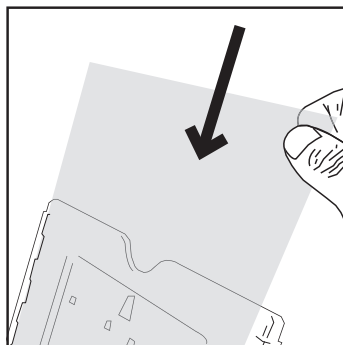

UPDATE SAFETY SIGNS

LE CADRE D’AFFICHAGE À OUVERTURE FACILE DE AFFICHEHOUDER MET SNELLE OPENING DER INNOVATIVE SCHILDHALTER

1

2

3

4

Printing Template

Modèle d'impression

Sjabloon afdrukken

Druckvorlage

<https://www.seton.co.uk/updatesigns>

<https://www.seton.fr/cadre-affichage-ouverture-facile.html>

<https://www.seton.be/fr/cadre-affichage-ouverture-facile.html>

<https://www.seton-signalering.nl/affichehouder-snelle-opening>

<https://www.seton.be/nl/affichehouder-snelle-opening>

<https://www.seton.de/schildhalter>

<https://www.seton.at/schildhalter>

<https://www.seton.ch/schildhalter>

A4 SIGN HOLDER

LE CADRE D’AFFICHAGE À CODE COULEUR DE AFFICHEHOUDER MET KLEURCODE DER INNOVATIVE SCHILDHALTER

1

2

3

4