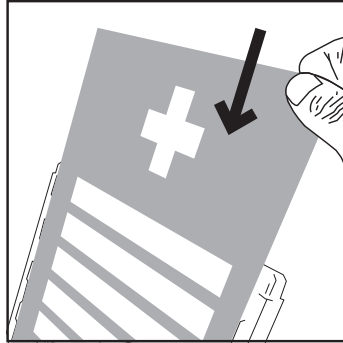

UPDATE SAFETY SIGNS

LE CADRE D’AFFICHAGE À OUVERTURE FACILE DE AFFICHEHOUDER MET SNELLE OPENING DER INNOVATIVE SCHILDHALTER

1

2

3

4

Printing Template

Modèle d'impression

<https://www.seton.be/nl/affichehouder-snelle-opening>

<https://www.seton.de/schildhalter>

<https://www.seton.at/schildhalter>

<https://www.seton.ch/schildhalter>

A4 SIGN HOLDER

LE CADRE D’AFFICHAGE À CODE COULEUR DE AFFICHEHOUDER MET KLEURCODE DER INNOVATIVE SCHILDHALTER