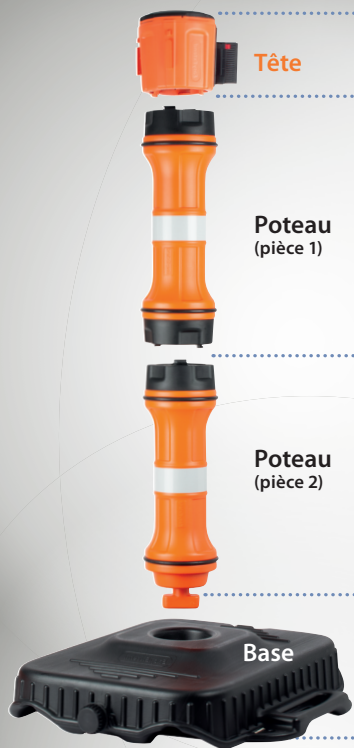

Système de Barrage rétractable

Fiche technique

EasyExtend
de Seton

Kit poteau + tête

Facile à assembler !
Vissez simplement
les éléments ensemble.

1 tête

2 têtes

Sangle étirable jusqu'à
10 mètres!

Existe en 2 coloris :

Base lestée de 5,5 l
lestable avec du sable
ou de l'eau **jusqu'à 12 l!**

Base valise compacte,
barrière facile à ranger et à transporter.

Base-valise empilable

Tête à sangle rétractable

La **tête à sangle** se fixe aussi sur :

- support mural
- adaptateur pour cône (balise)

Support mural
pour tête à sangle.
Magnétique
ou à visser

Possibilité d'accrocher 2 sangles,
2 cordes ou 2 chaînes.

3 encoches de fixation
de sangle par tête
+ 1 sangle étirable

Vue
de dessus

Clip récepteur
de sangle.
Magnétique
ou à visser

Sangle verrouillable
sur une autre **tête**
ou sur un **clip récepteur**.

Adaptateur pour cône : s'adapte à
de nombreux modèles de cônes.
(Peut s'utiliser sans tête)