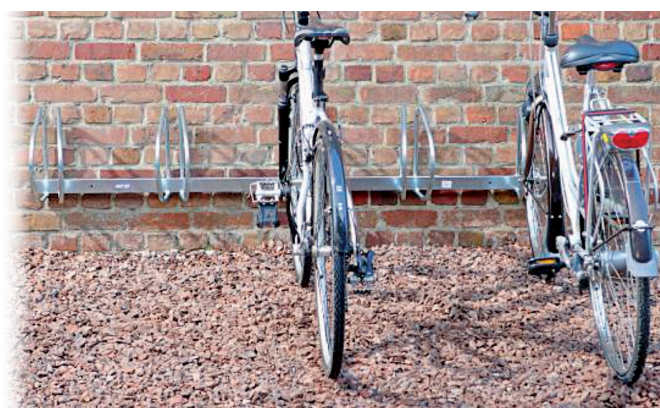

Range 5 vélos mural, réf. RVM5

► Descriptif produit

- Rangement mural de 5 vélos.
- Finitions : zingué, antirouille.
- 3 trous fixation de diamètre 5.5mm (dont 2 à 20cm des bords et 1 +- au milieu).
- Livré sans visserie murale. Utiliser des vis de 10cm et chevilles métal ou plastique selon le support.
- Ouverture : de 60mm à l'extérieur de l'arceau et 40mm près du mur (pour serrer le pneu).

► Descriptif technique

- Emballage : sachet plastique.
- Dimensions article : 1930 x 270 x 320 mm.
- Poids : 8 kg