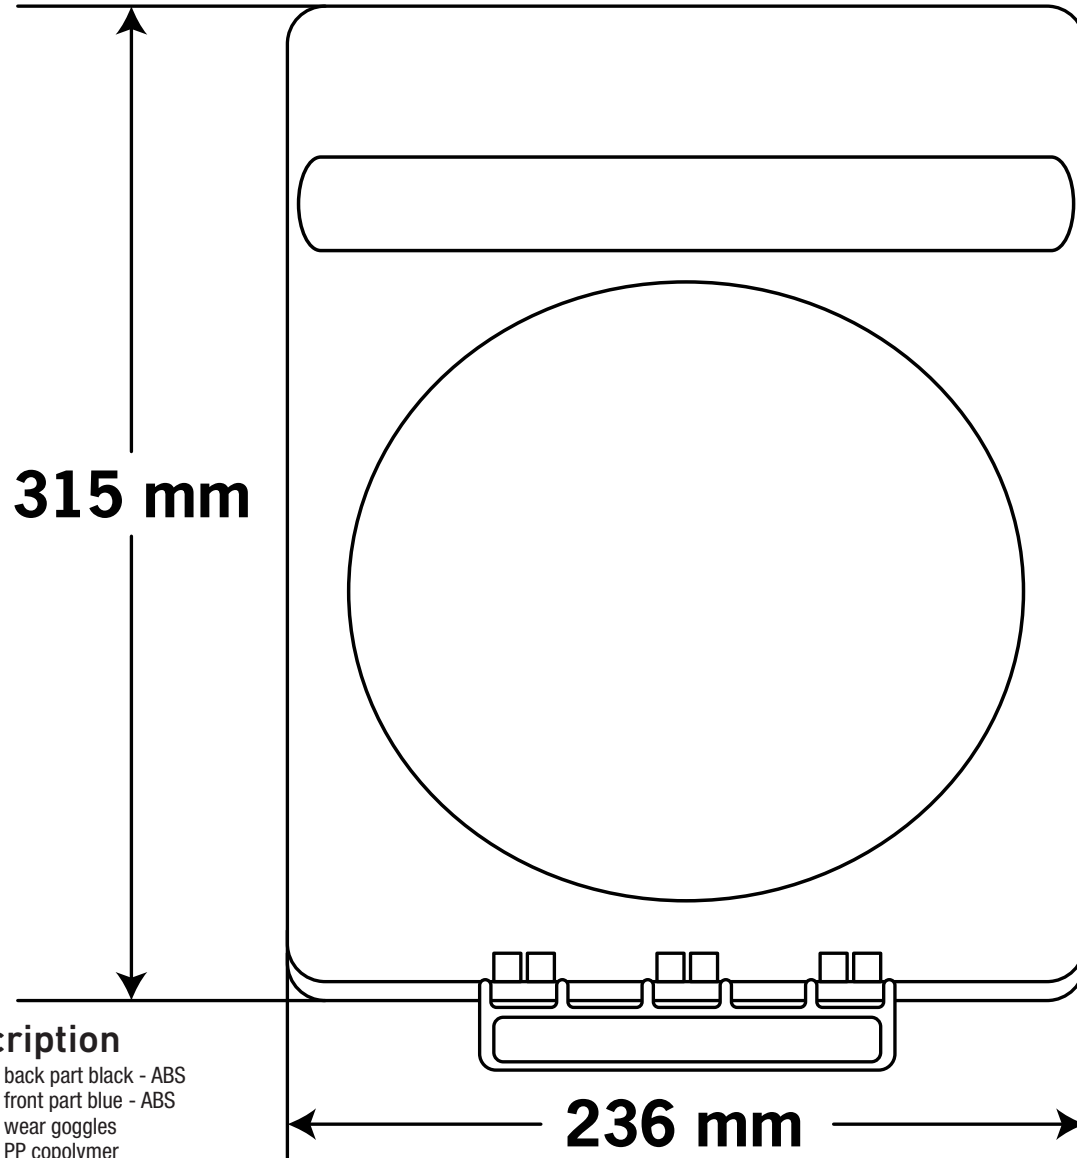

SecuBox® Maxi

► Description

- **Material:** back part black - ABS
front part blue - ABS
- **Symbol:** wear goggles
- **Inlay:** PP copolymer