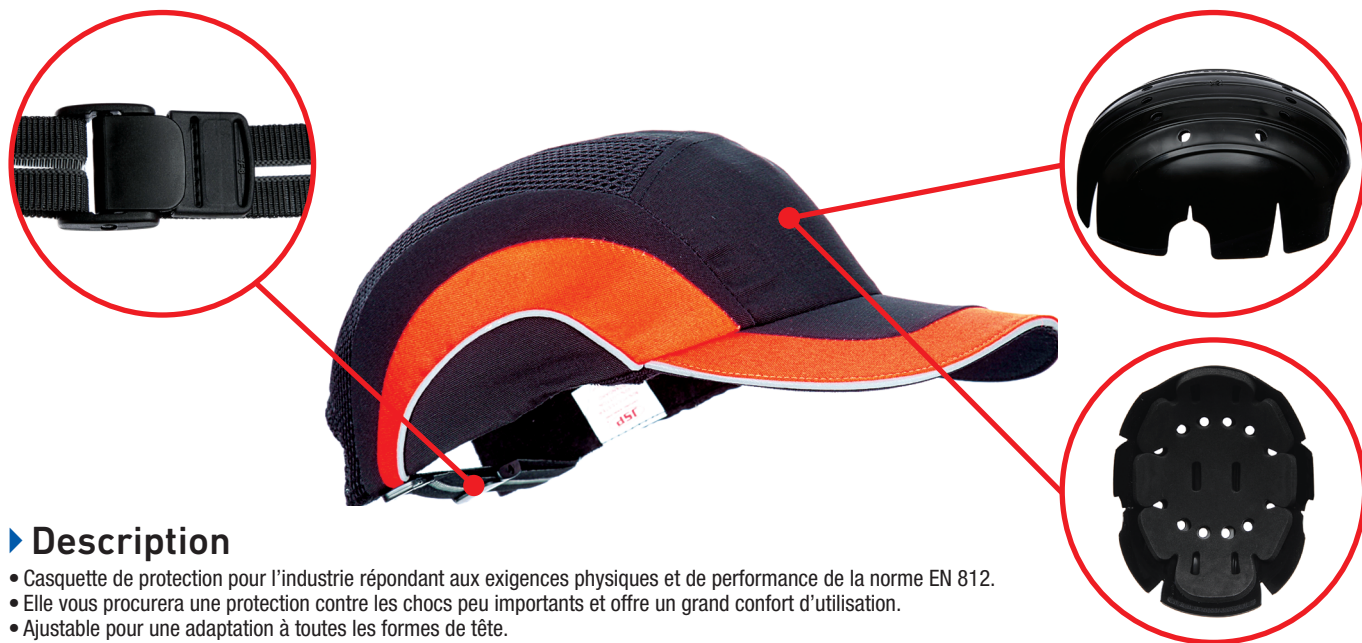

Casquettes de protection haute visibilité, réf. 86057...

► Description

- Casquette de protection pour l'industrie répondant aux exigences physiques et de performance de la norme EN 812.
- Elle vous procurera une protection contre les chocs peu importants et offre un grand confort d'utilisation.
- Ajustable pour une adaptation à toutes les formes de tête.
- Bandeau éponge dans la casquette et 12 points de ventilation pour plus de confort.
- Bandes réfléchissantes pour une haute visibilité.
- La casquette est facile à nettoyer.

► Caractéristiques techniques

- **Matériaux** : - Polyéthylène haute densité ;
- Coque : HDPE casquette canvas ;
- Coussinets : néoprène expansé.
- **Protection** : contre les chocs et les heurts sur la tête.
- **Conformité** : à l'amendement A1 inclut un test d'impact circulaire à 30° et 60° du centre de la couronne de la casquette, ainsi que la norme EN812.
- **Equipement** : - Pince de réglage de tour de tête ;
- 12 points de ventilation ;
- Bandeau éponge ;
- Bandes réfléchissantes.
- **Entretien** : - La coque peut être nettoyée avec du savon et de l'eau chaude et être séchée à l'aide d'un chiffon doux ;
- Des nettoyeurs chimiques ou abrasifs ne doivent pas être utilisés ;
- La casquette peut être brossée et lavée à la main.
- **Conditions de stockage** : conserver à l'abri de la lumière du soleil, des produits chimiques et ne pas être exposée à des températures trop élevées.
- **Taille** : tour de tête ajustable de 530 à 630 mm (63/8 – 71/4).
- **Poids** : 0.2 Kg.