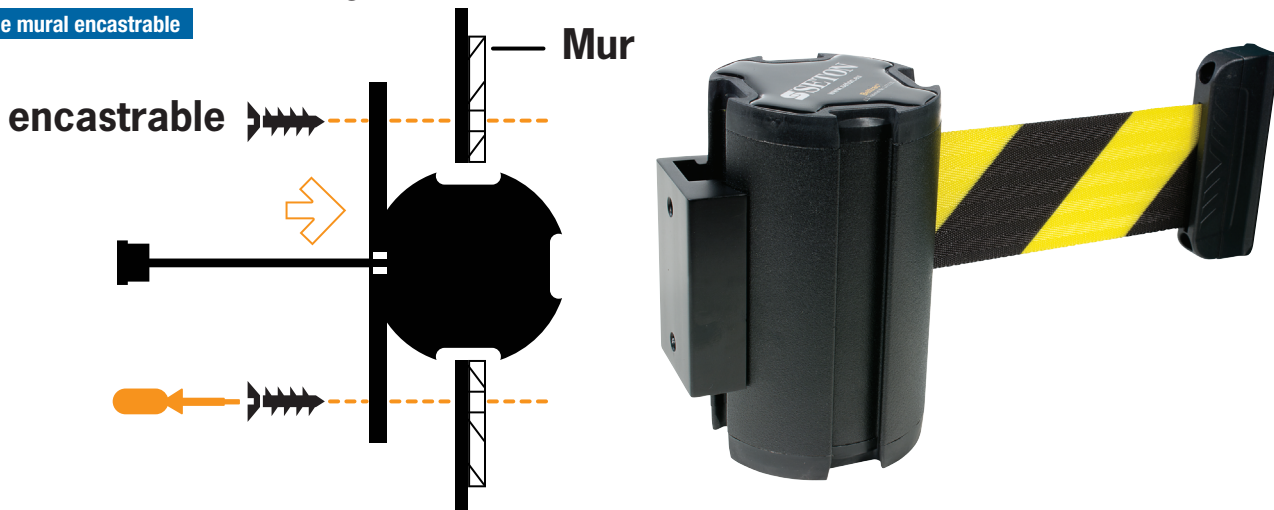

Sangles extensibles à fixer au mur ou sur poteaux

► Instruction d'assemblage

Montage mural encastrable

Supports muraux M + L

Panneau arrière

Support mural XL

Instruction de montage BELTRAC

Visser