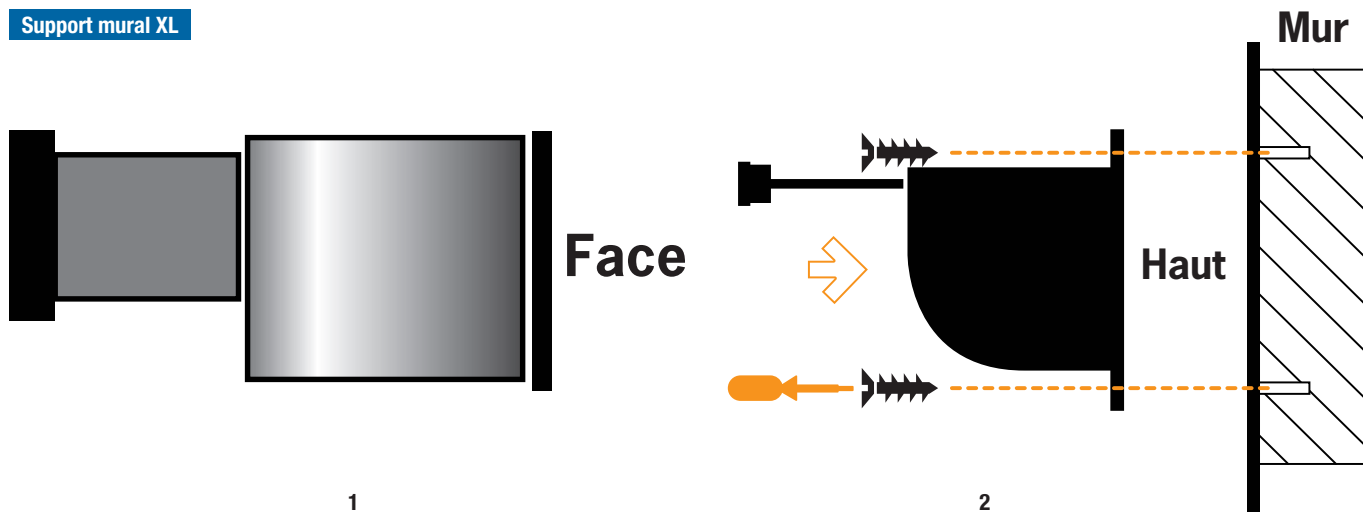

Sangles extensibles à fixer au mur ou sur poteaux

► Instruction d'assemblage

Montage mural encastrable

Supports muraux M + L

Panneau arrière

Support mural XL

Instruction de montage BELTRAC

Visser