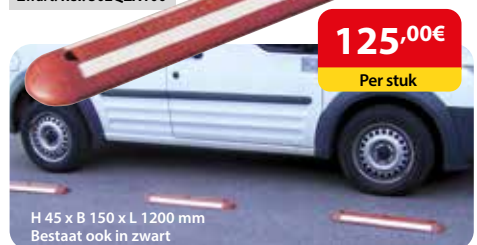

PROMO 405,00€
Ref. EASTEEL
344,00€
De compleet kit

Versterkte basis, perfect voor zwaar verkeer tot 40 ton!

Brijdbare parkeerstop met hoge zichtbaarheid

Overdag en 's nachts zichtbaar.

Rood: Ref. SEPRB

Zwart: Ref. 302QA100