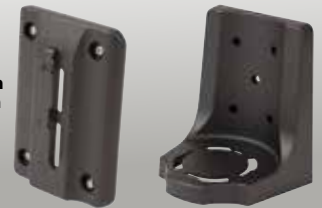

Ontvanger voor lint
Ref. 307JF190 - **12,90€**

Houder voor afzetlinthouder
Ref. 307UH190 - **24,90€**

Vastschroeven of magnetisch