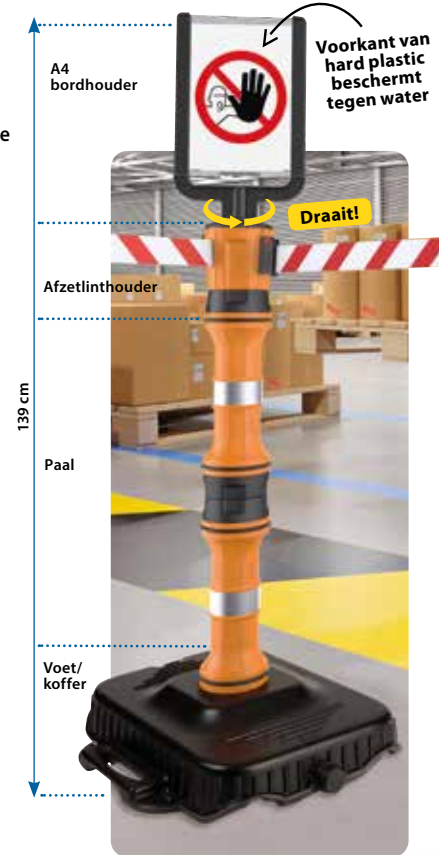

Stabiel op meerdere ondergronden

Kit 2 afzetlinthouders + 2 palen + 2 voeten
Ref. 307MUE201 - **529,90€**

Alles-in-één:
opslag en transport
in de voet/koffer

Verzwaarde voet van 5,5 kg!
Kan nog extra verzwaard worden met zand of water

Lint 10 m:

KIT AFZETLINTHOUDER + PAAL

Ref. 307MTG201	Kit 1 afzetlinthouder + 1 paal + 1 voet	189,90€
Ref. 307MTN201	Kit 3 afzetlinthouders + 3 palen + 3 voeten	549,90€
Ref. 307MTI201	Kit 4 afzetlinthouders + 4 palen + 4 voeten	719,90€

Gemakkelijk te stapelen, neemt weinig plaats in!

Kegel H 75 cm, klasse 1

De afzetlinthouder wordt geleverd met adapter om op de kegel te passen

Mogelijkheid om 2 linten en 2 kettingen aan te bevestigen

KIT KEGELTOP + KEGEL

Plaats snel een afbakening!

Ref. 307MSG201	1 kegeltop + 1 kegel	173,00€
Ref. 307MSH201	2 kegeltoppen + 2 kegels	335,00€
Ref. 307MSN201	3 kegeltoppen + 3 kegels	486,00€

Bekijk de video op:
seton.be/nl/easyextend

AFBAKENINGSSYSTEEM MET UITTREKBAAR LINT

EasyExtend
by Seton

Dé alles-in-één-oplossing voor een tijdelijke versperring.

Signaleer en baken een zone af in recordtijd!

- Ideaal om de toegang blokkeren
- Plaats 1 of 2 linten en trek het uit tot de gewenste lengte
- Max. lengte 10 meter
- Communicatie op maat door een bord naar keuze toe te voegen
- Geschikt voor binnen en buiten

KIT PAAL + A4 BORDHOUDER

Ref. 307UE190	A4 bordhouder	44,90€
Ref. 307MTJ201	Kit 4 afzetlinthouders + 4 palen + 4 voeten + 2 A4 bordhouders	779,90€

Geschikt voor binnen en buiten

Moduleerbaar systeem, gemakkelijk in elkaar te steken

KIT AFZETLINTHOUDER + WANDSTEUN

Bevestiging op muur, voertuig, stelling ...
Neemt weinig plaats in!

Afzetlinthouder
Ref. 307UA201 - **89,90€**

Afzetlinthouder + wandsteun + ontvanger
Ref. 307MRB201 - **114,90€**

Ontvanger voor lint
Ref. 307JF190 - **12,90€**